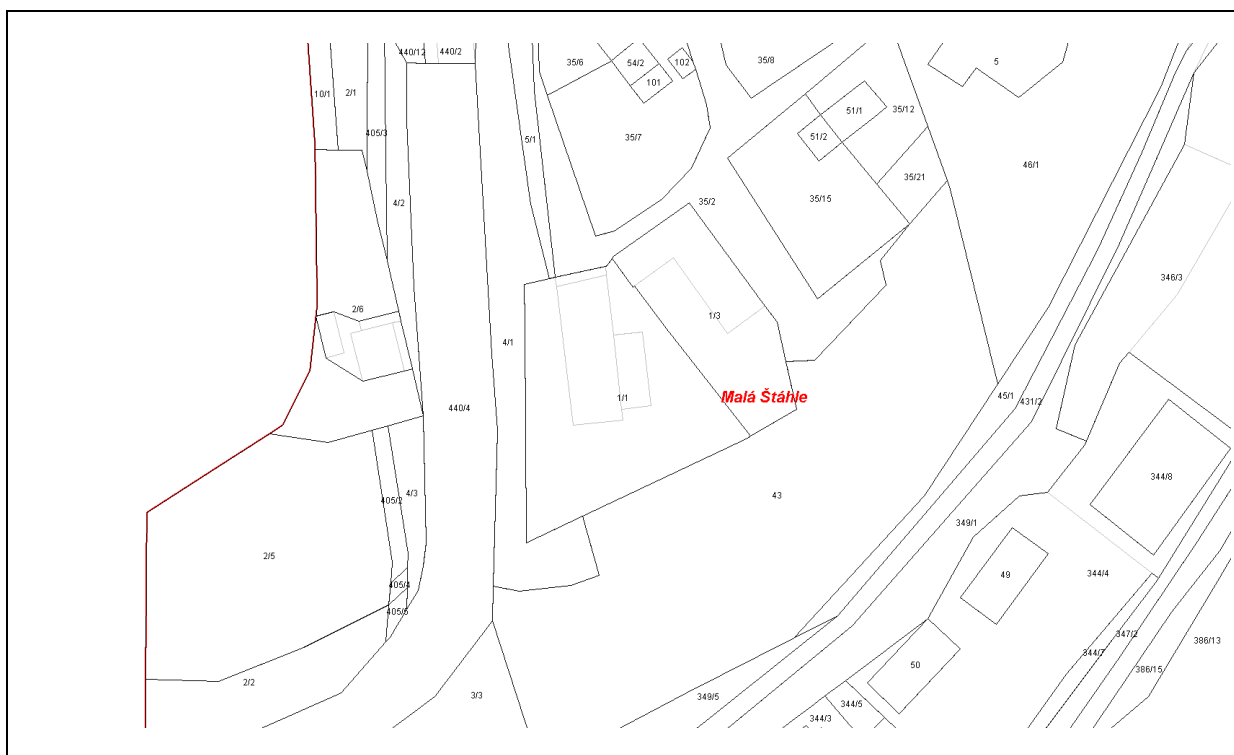

OBECNÍ ÚŘAD MALÁ ŠTÁHLE

Malá Štáhle 26, 795 01 Rýmařov

Tel.: 554 286 057, 724 104 718; E-mail: malastahle@tiscali.cz

V Malé Štáhli dne 4.3.2015
Č.j.: 231/2015

Věc: Záměr pronájmu pozemku

Obecní úřad Malá Štáhle sděluje záměr pronájmu části pozemku na parcele p.č. 35/2 o rozloze cca 296 m² paní Janě Bauerové, bytem Malá Štáhle 19. Jedná s o oplocenou část pozemku, přiléhajícího k pozemku p.č. 1/3, který je ve vlastnictví Pavla Bauera. Pozemek byl dosud v pronájmu dcery žadatelky, která změnila místo trvalého pobytu.