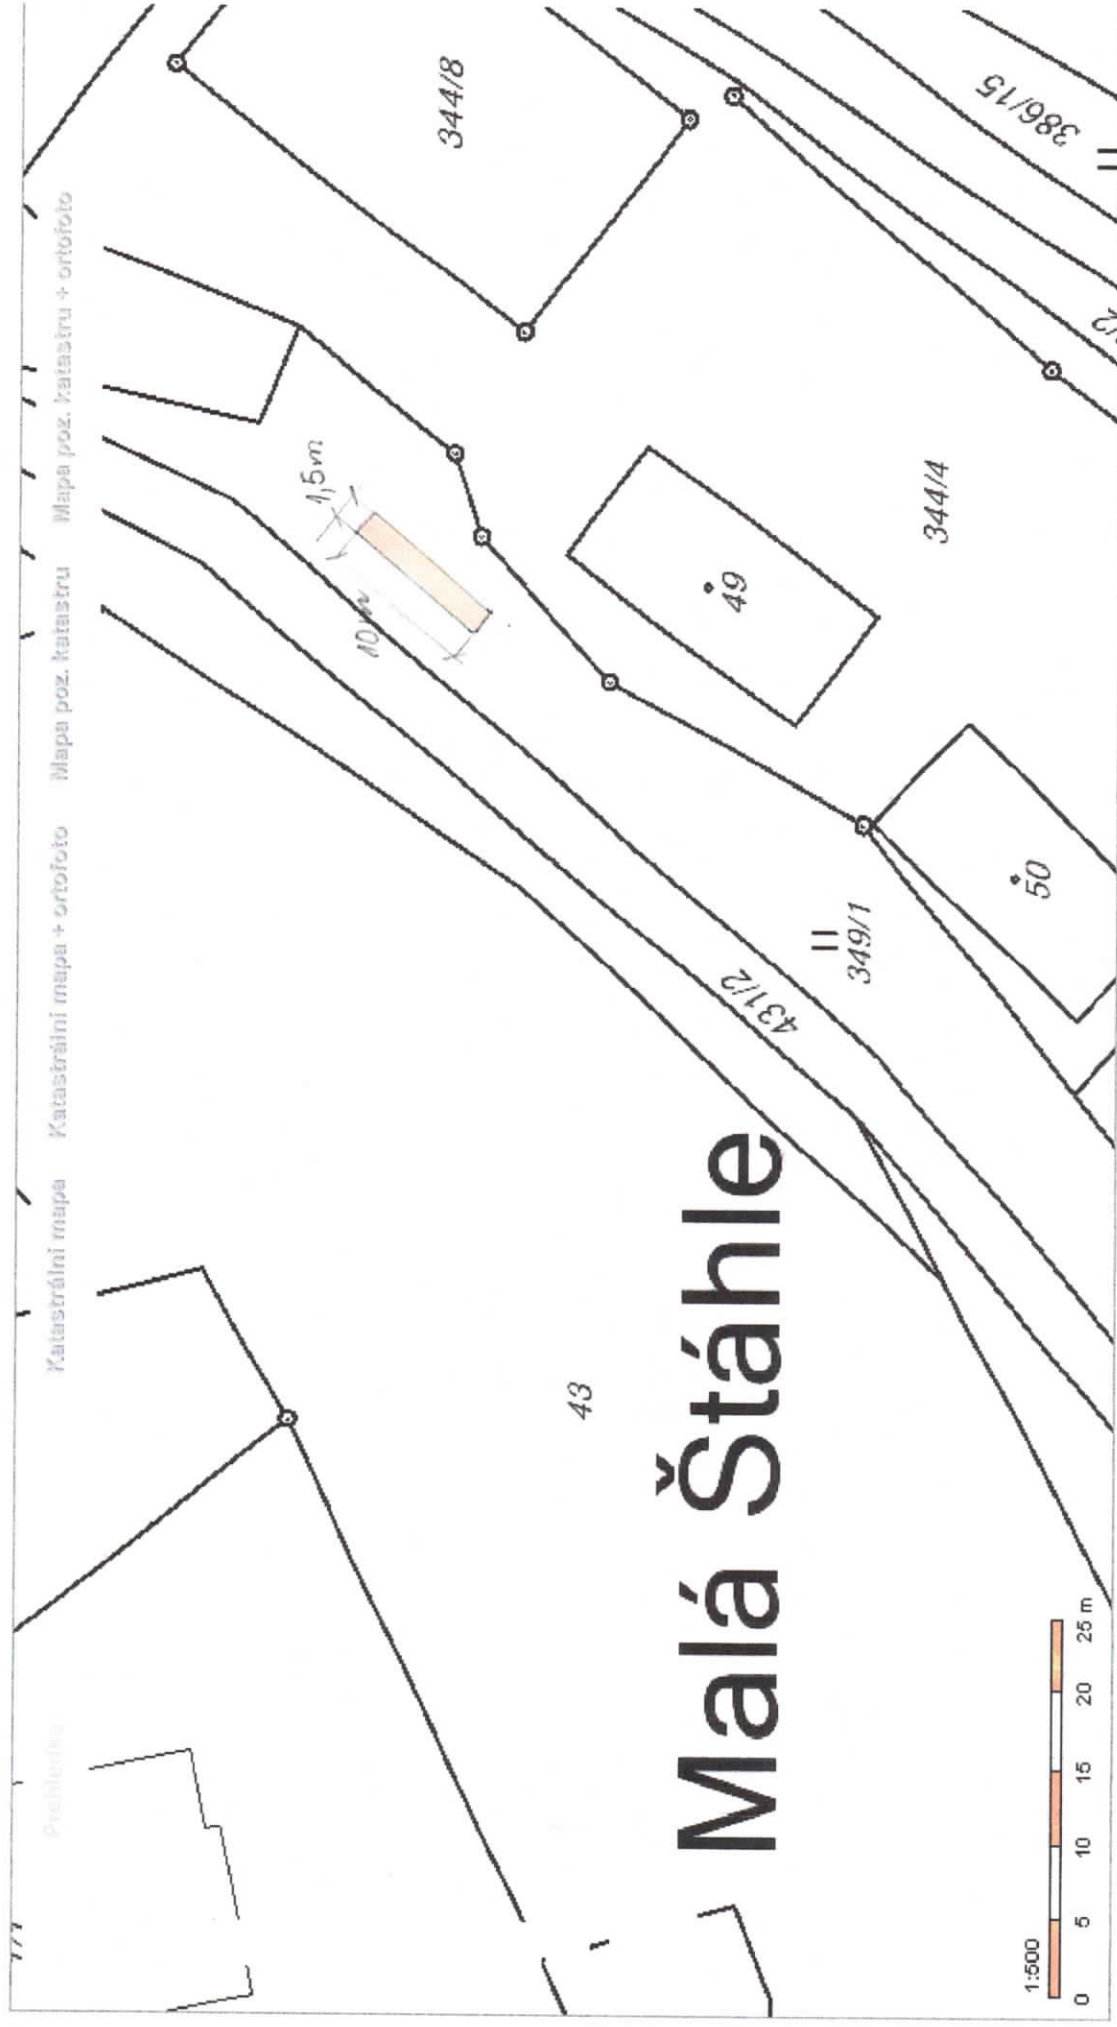

Svěšeno dne: 5. 2. 2020

V příloze uvádím orientační mapu dotčeného území.

Obsah katastrální mapy a mapy pozemkového katastru se zobrazuje od měřítka 1:5000.
 Podrobnější informace k používání mapy, aktualizaci dat a jejího obsahu jsou uvedeny v [návodě](#) ([PDF](#) formát).
 Veškeré zjištěné hodnoty souřadnic a délek nalezte [vytýčovací hranic pozemků v terénu](#).