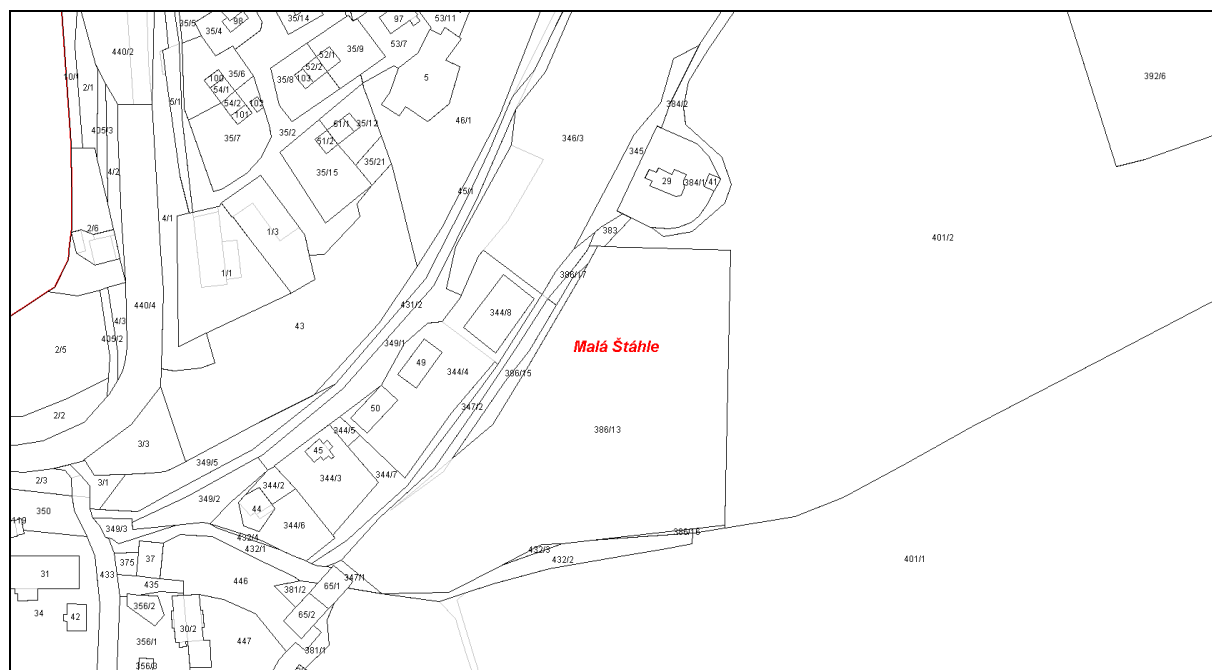

OBECNÍ ÚŘAD MALÁ ŠTÁHLE

Malá Štáhle 26, 795 01 Rýmařov

Tel.: 554 286 057, 724 104 718; E-mail: malastahle@tiscali.cz

V Malé Štáhli dne 16. 04. 2012
Č.j. 300/02/2012

Věc: Záměr pronájmu pozemku

Obecní úřad Malá Štáhle sděluje záměr pronájmu pozemku na parcele p.č. 386/13 – v zahrádkářském území o rozloze cca 360 m² paní Alžbětě Kadlecové, bytem Malá Štáhle 44, k pěstování zeleniny.