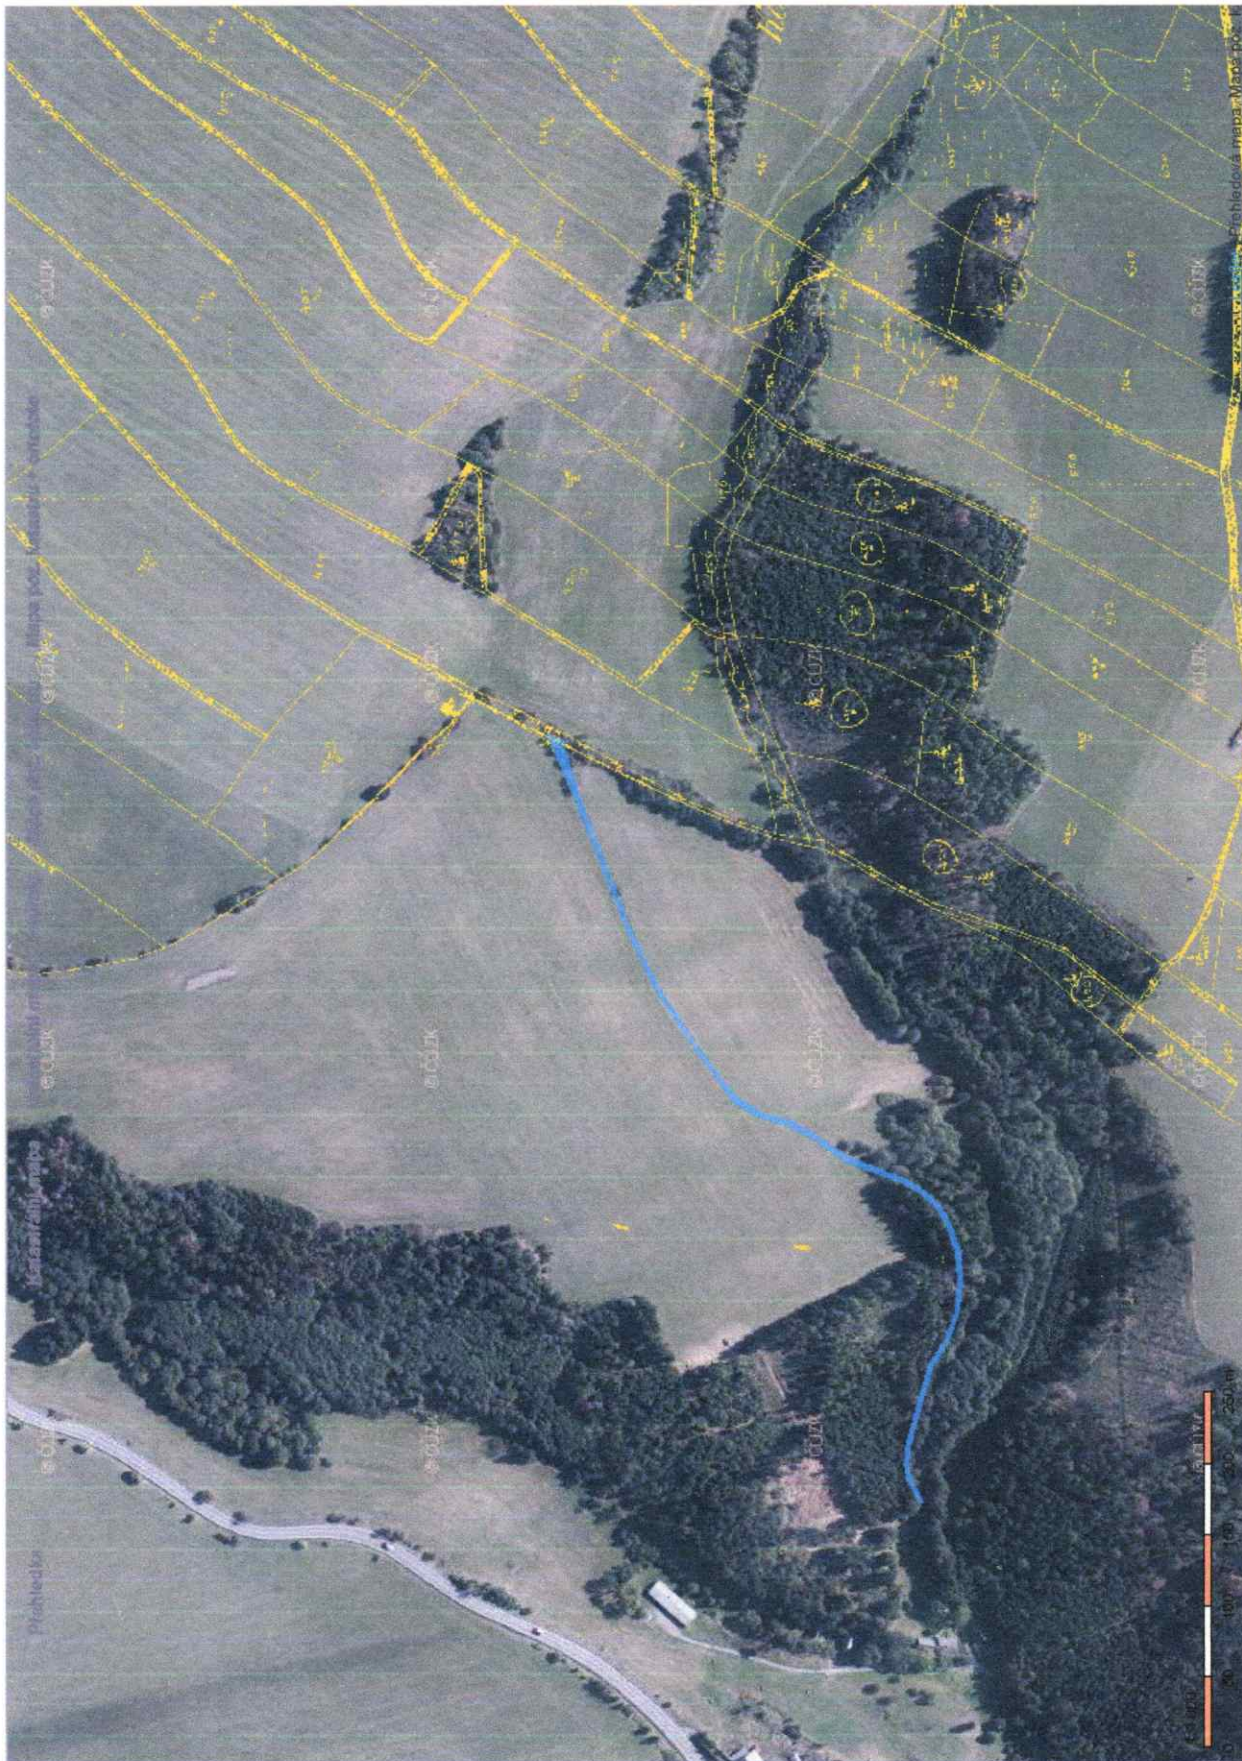

Svěšeno dne 11.5.2020

Razítko a podpis

Razítko a podpis

V příloze uvádím orientační mapu pozemku.

Obsah katastrální mapy a mapy pozemkového katastru se zobrazuje od měřítka 1:5000.
Podrobnější informace k používání mapy, aktualizaci dat a jejího obsahu jsou uvedeny v [návodě](#) (PDF formát).
Všechny zjištěné hodnoty souřadnic a délek nezávisle využívají pro [vytyčování hranic pozemků v terénu](#).