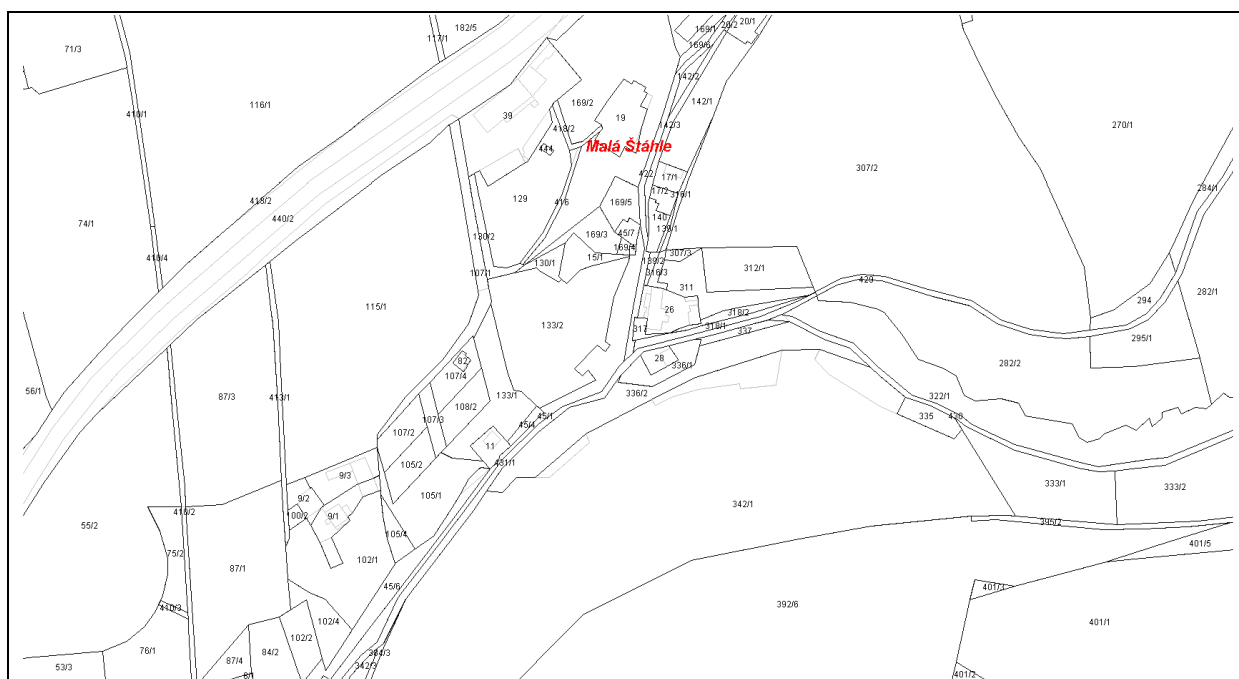

OBECNÍ ÚŘAD MALÁ ŠTÁHLE

Malá Štáhle 26, 795 01 Rýmařov

Tel.: 554 286 057, 724 104 718; E-mail: malastahle@tiscali.cz

V Malé Štáhli dne 13. 12. 2013
Č.j. 872/2013

Věc: Záměr pronájmu pozemku

Obecní úřad Malá Štáhle sděluje záměr pronájmu pozemků, parcel p.č. 56/5, 56/6, 105/1, 2/5 a 2/1, . 4/4, 133/2, 169/3, 19, 6/1, 43 (část 2 000 m²), 97/8, 361, 363/1, 365/2, 366/6, 386/13 (část), 395/1, 401/3, 401/4 a 130/1, o celkové výměře 59.798 m², – pozemky obdělávané zemědělsky, panu Pavlu Kročilovi, Malá Štáhle 46, 795 01 Rýmařov 1.